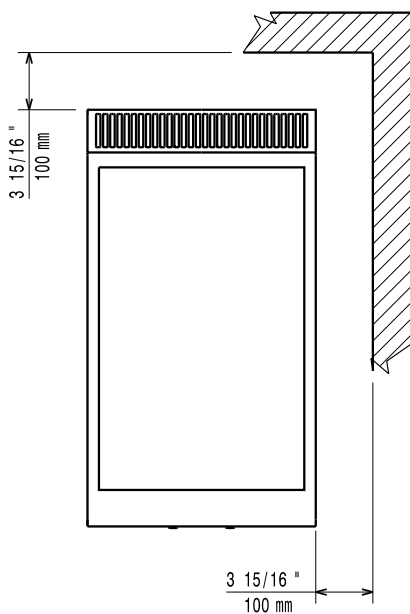

Päältä

Sähkö

Jännite: 380-400 V/3N ph/50/60 Hz

Jännite:

Kokonaisteho:

5 kW

Avaintieto

Ulkomitat, leveys:

400 mm

Ulkomitat, syvyys:

730 mm

Ulkomitat, korkeus:

250 mm

Nettopaino:

47 kg

Sertifiointi ryhmä

N7ETE