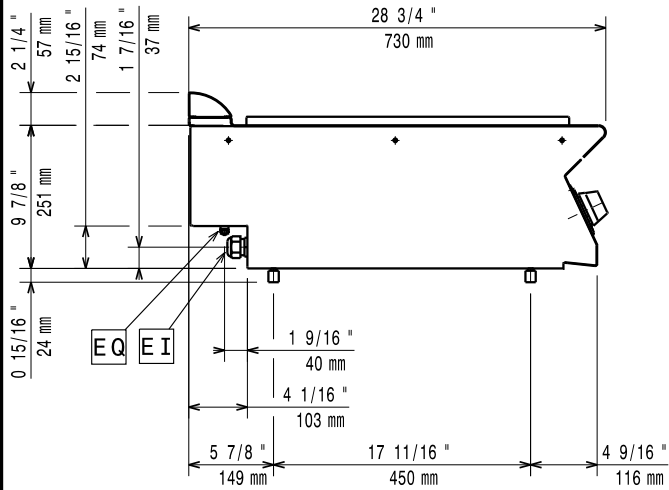

Sivulta

EI = Sähköliitäntä
EQ = Ekvipotentiali ruuvi