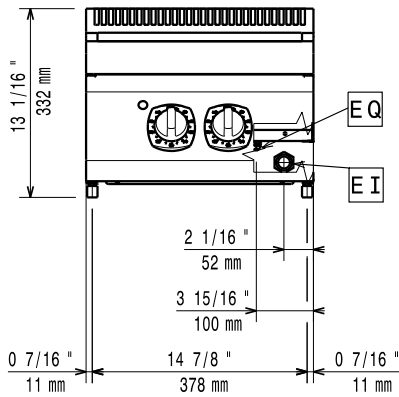

Edestä

EI = Sähköliitäntä
EQ = Ekvipotentiali ruuvi

Sähkö

Jännite: 380-400 V/3N ph/50/60 Hz

Jännite:

Kokonaisteho:

5 kW

Avaintieto

Ulkomitat, leveys:

400 mm

Ulkomitat, syvyys:

730 mm

Ulkomitat, korkeus:

250 mm

Nettopaino:

47 kg

Sertifiointi ryhmä

N7ETE